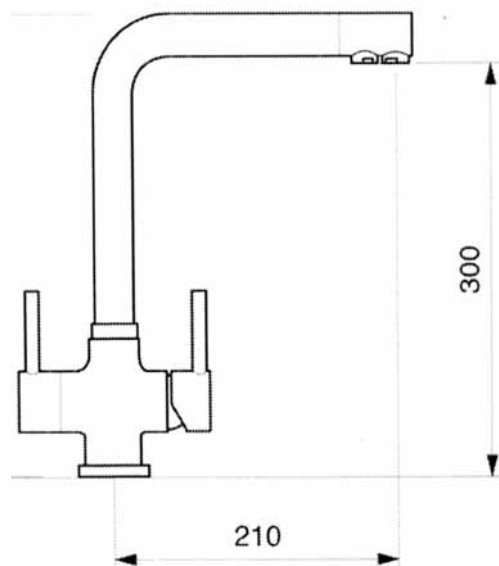

## RUBINETTERIE

**Cod. 6127**  
**Miscelatore lavello canna alta**  
**3 Vie con 2 uscite separate**  
**cromato**