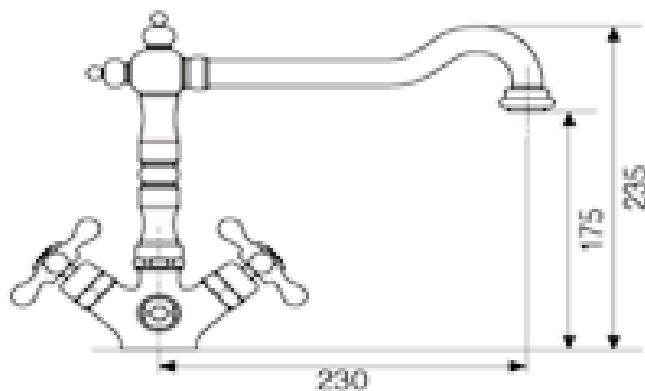

## RUBINETTERIE

Gruppo miscelatore  
"Extra Lusso" attacco 3 vie, presa diretta

Cod. 4105 - cromato  
Cod. 4105/OV - Ottone vecchio

Foro diam. mm. 30