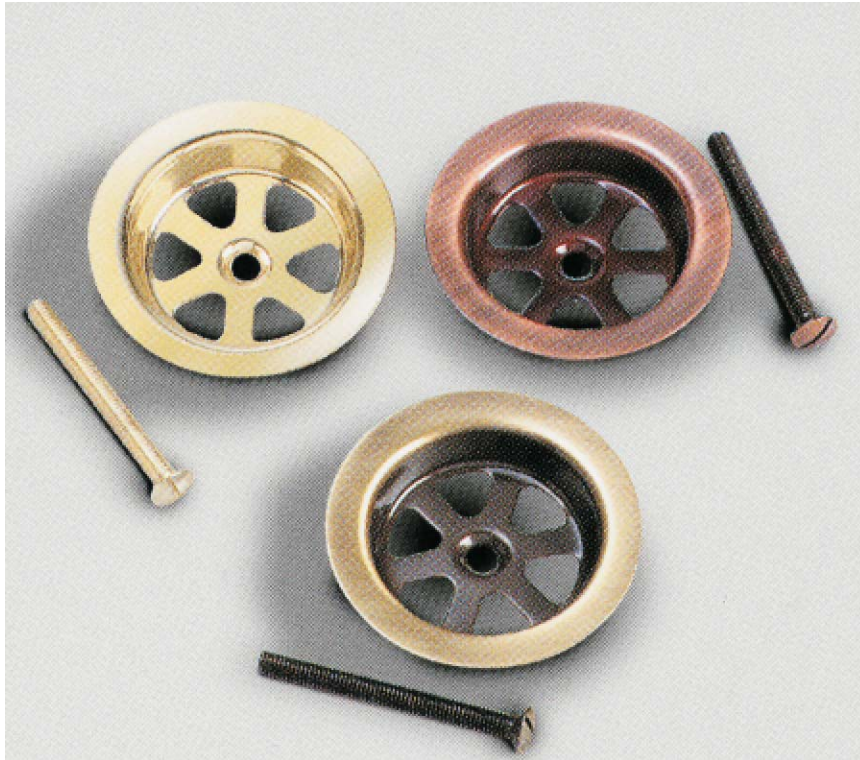

# **TASSINARI**

**RUBINETTERIE**

Cod. 3878 - Piletta gattinara 80x52  
attacco da 1"1/4  
ottone vecchio  
rame vecchio  
ottone lucido

Foro diam. 52  
Vite di fissaggio cm. 4