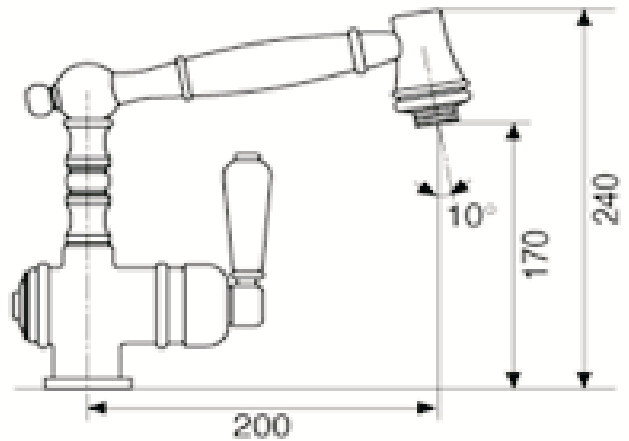

# TASSINARI

RUBINETTERIE

Cod. 3479  
Miscelatore con doccia estraibile  
"Extra Lusso"

disponibile nelle seguenti tonalità:

- Ottone Vecchio
- Ottone Lucido
- Rame Veccio
- Satinato
- Cromato