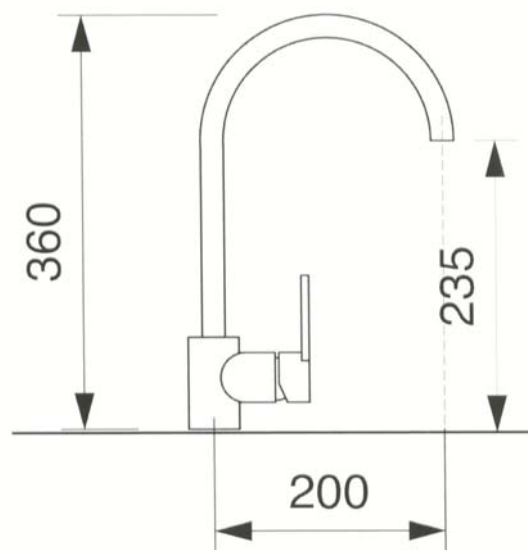

TASSINARI

RUBINETTERIE

Cod. 3323
Miscelatore Lavello "JACOB"
cromato