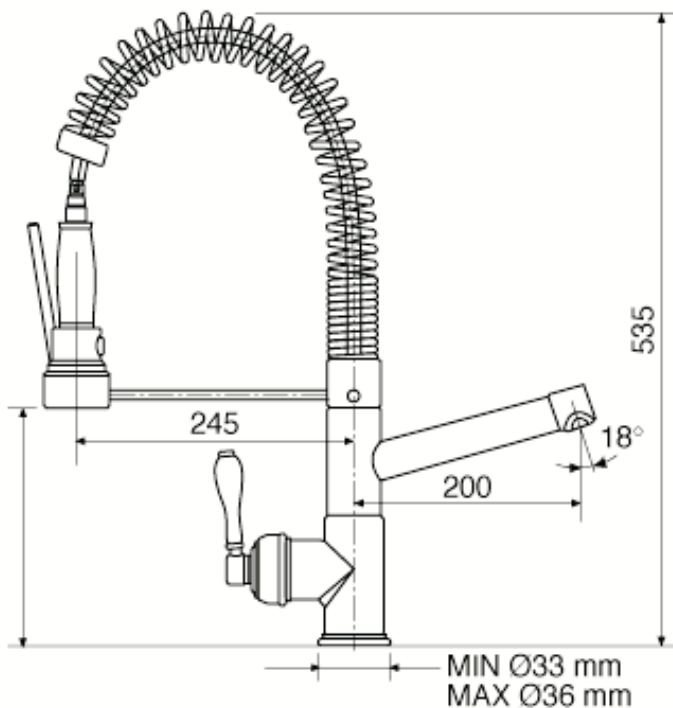

TASSINARI

RUBINETTERIE

Gruppo doccia Retrò

Cod. 3296 - Cromo

Cod. 3296/S - Cromo spazzolato