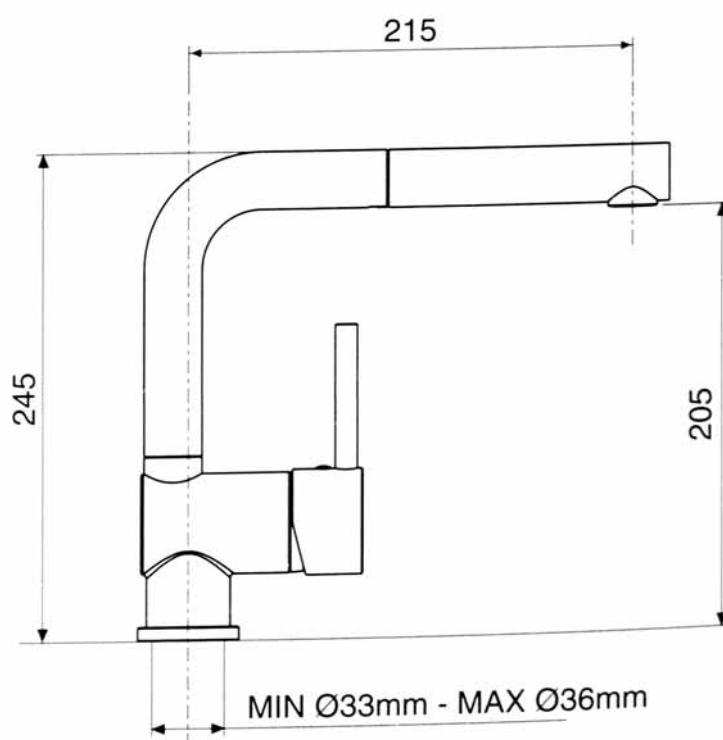

# TASSINARI

RUBINETTERIE

**Cod. 3285 - Miscelatore lavello canna alta cromato con doccia estraibile**