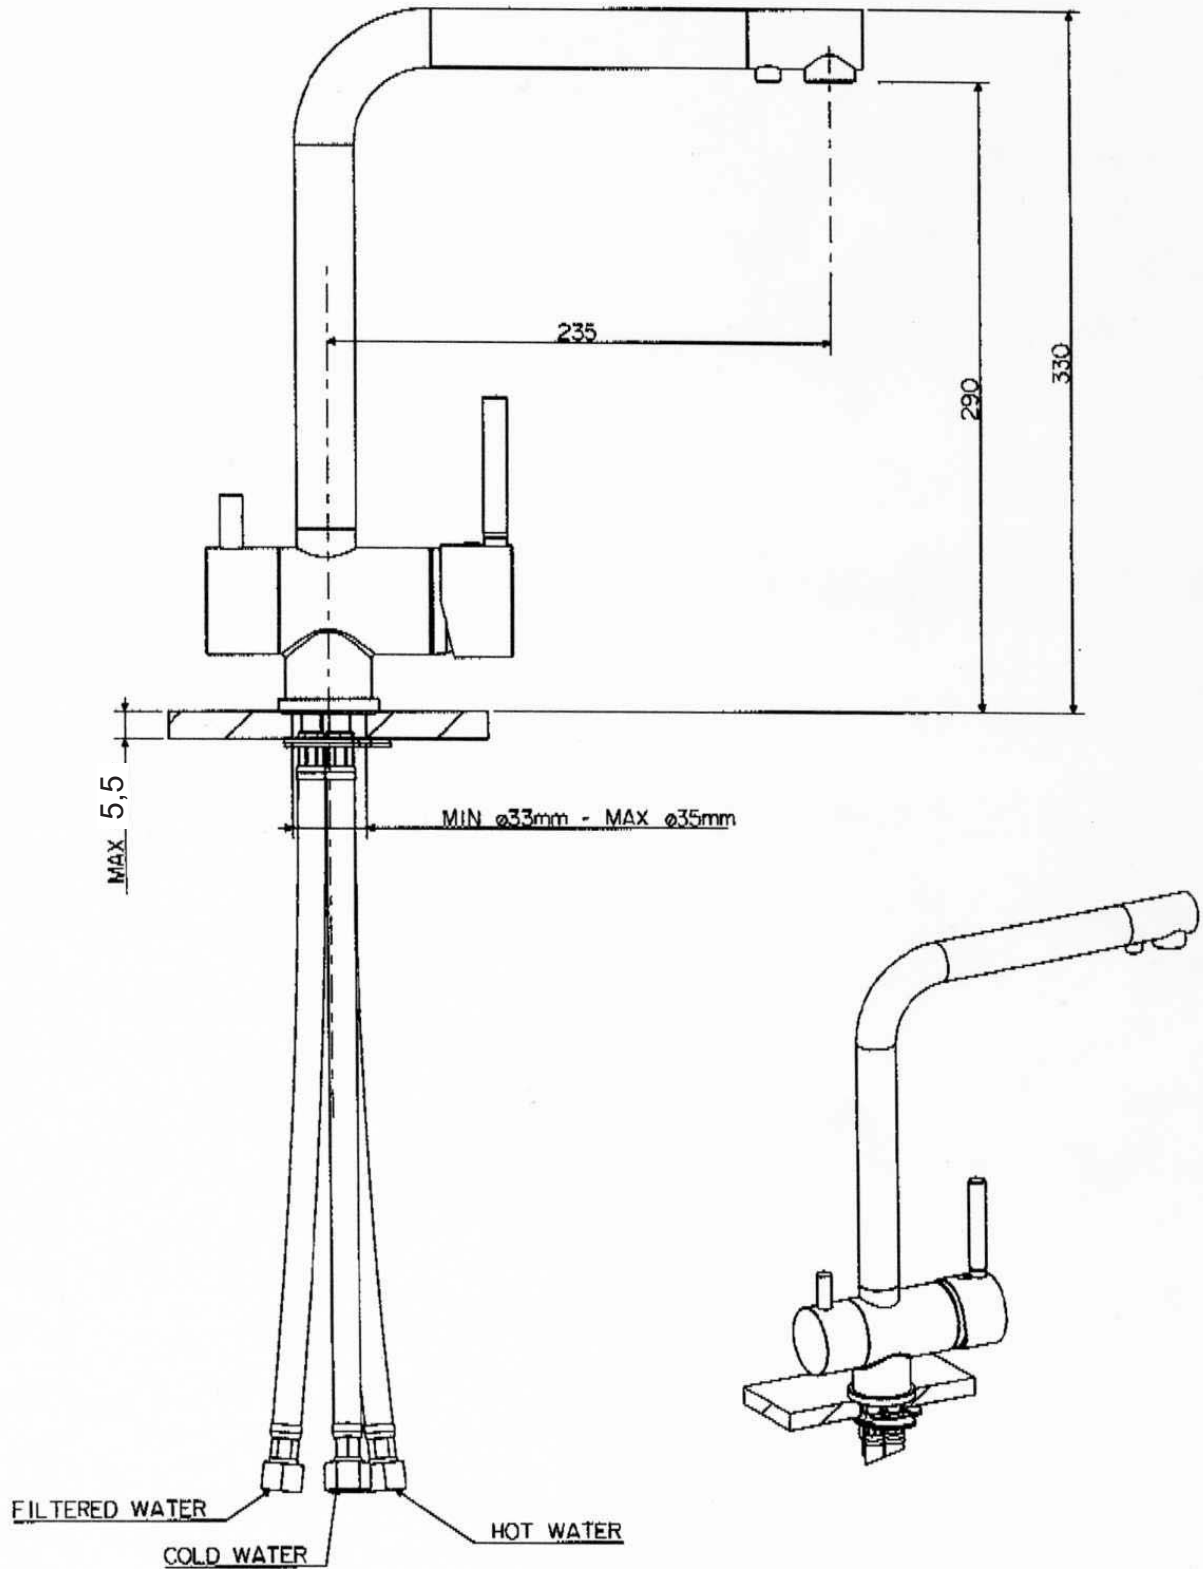

TASSINARI

RUBINETTERIE

Cod. 3239

Via Calcinaro, 2107 - 47023 Cesena (FC) Tel. 0547/380667 - Fax 0547/635063
<http://www.tassinari Rubinetterie.com> E-mail: info@tassinari Rubinetterie.com

TASSINARI
RUBINETTERIE

3239