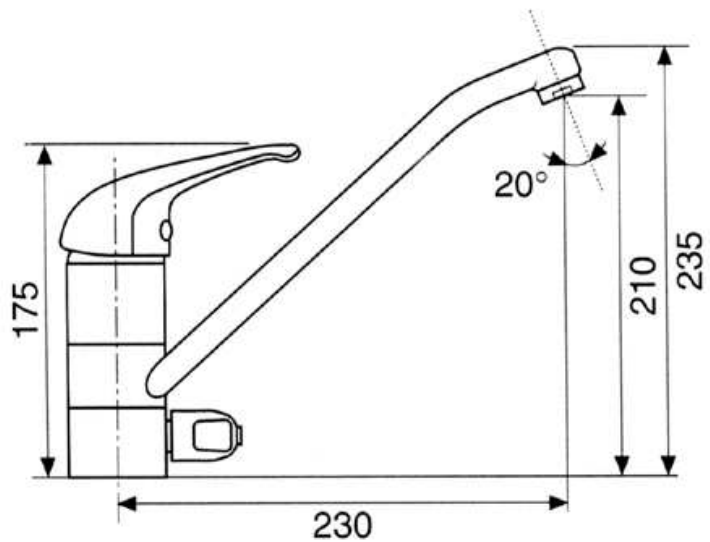

TASSINARI

RUBINETTERIE

Cod. 3228 Miscelatore lavello cromato con attacco 3 vie.