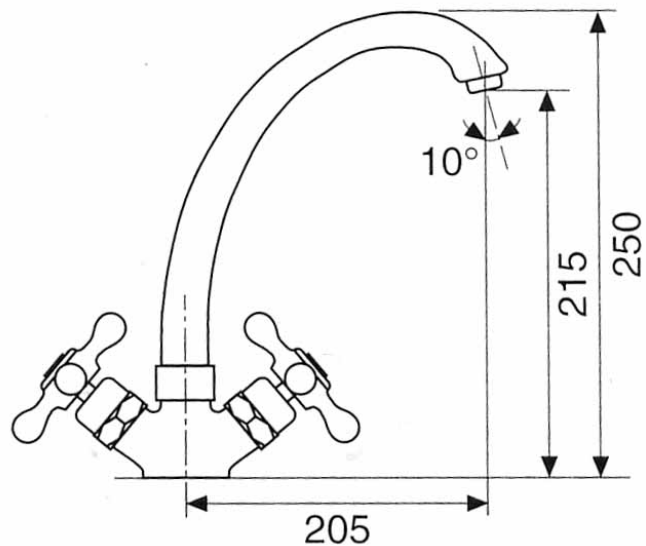

TASSINARI

RUBINETTERIE

Cod. 3216
Monoforo Liberty "Extra Lusso"

Disponibile nelle seguenti tonalità:

- Cromato
- Ottone Vecchio
- Ottone Lucido
- Rame Vecchio
- Satinato