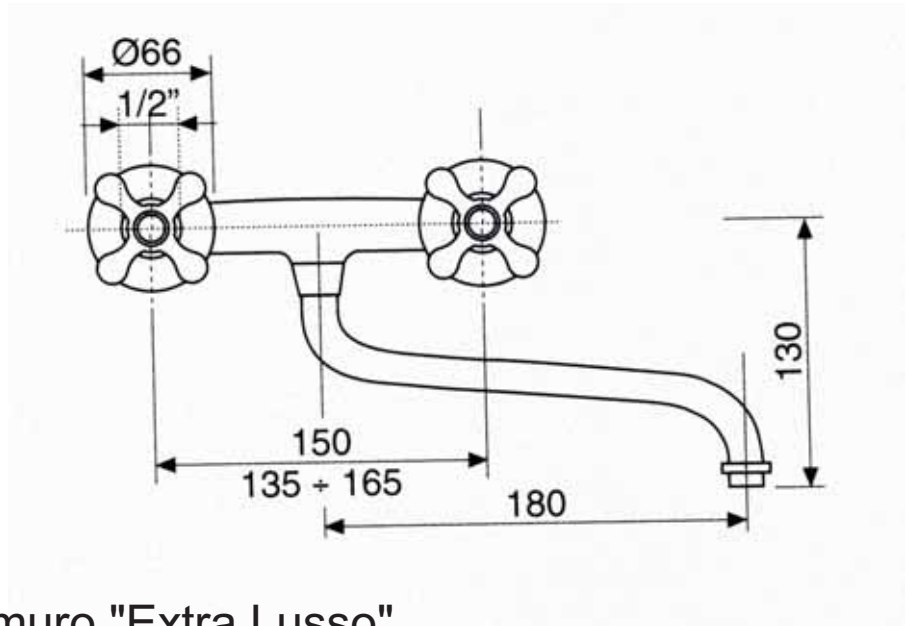

TASSINARI

RUBINETTERIE

Cod. 3139
Gruppo lavello a muro "Extra Lusso"

Disponibile nelle seguenti tonalità:

- Cromato
- Ottone Vecchio
- Ottone Lucido
- Rame Vecchio
- Satinato