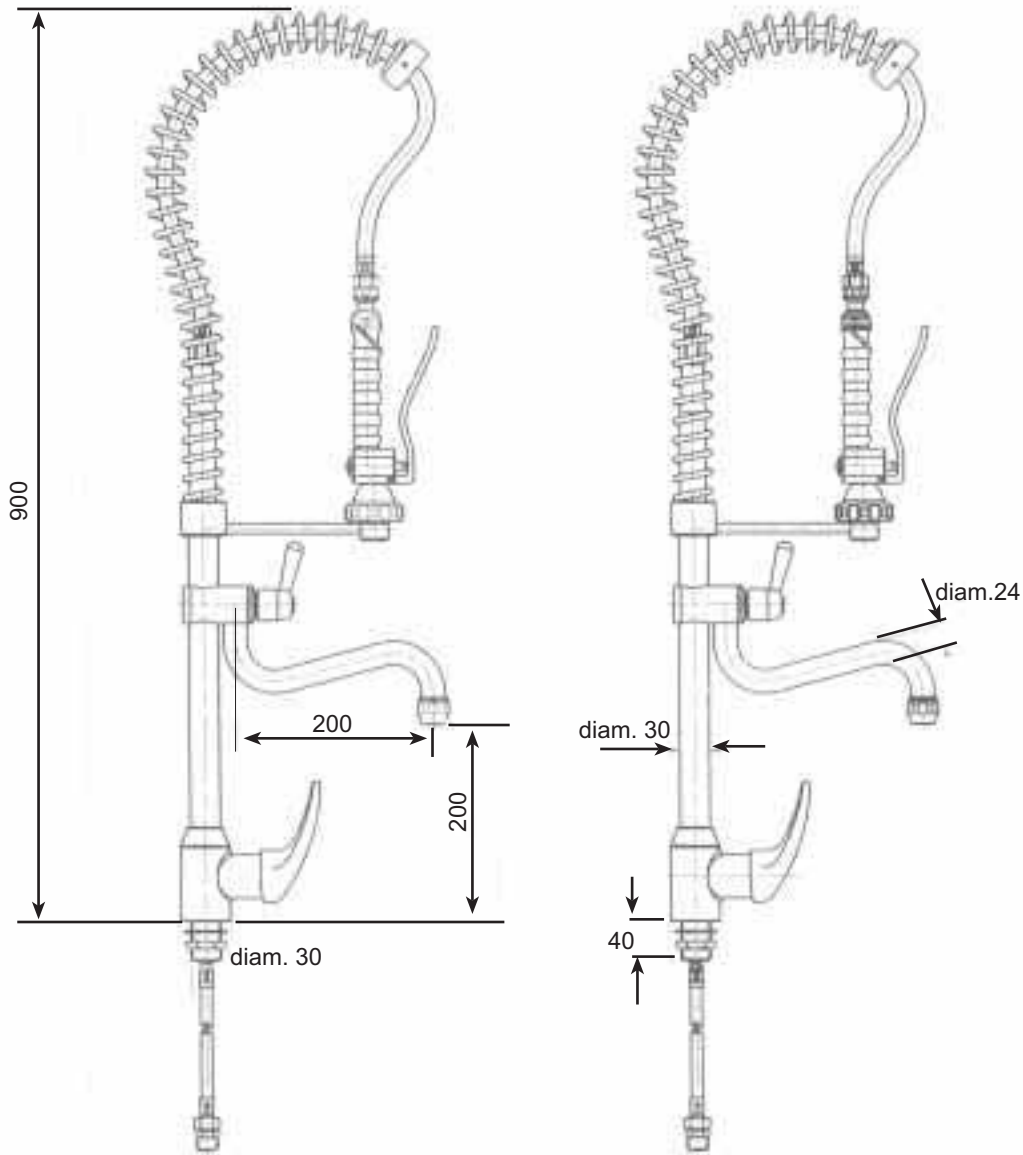

## RUBINETTERIE

Diametro foro di fissaggio mm. 32-35

Cod. 3107  
Gruppo Doccia JOLLY - nero

Su ordinazione disponibile anche nelle seguenti  
tonalità: Azzurro - Grigio - Panna - Blue

Cod. 4411 - Staffa per fissaggio a muro  
(Opzionale)