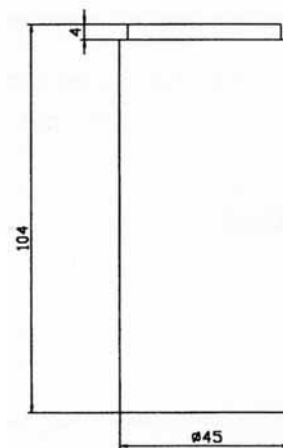

TASSINARI

RUBINETTERIE

Cod. 3064
Miscelatore lavello
"BIRILLO"
cromato

foro mm. 33,5

Cod. 3208
Base di rialzo per miscelatore
"BIRILLO" H. mm 104

TASSINARI

RUBINETTERIE