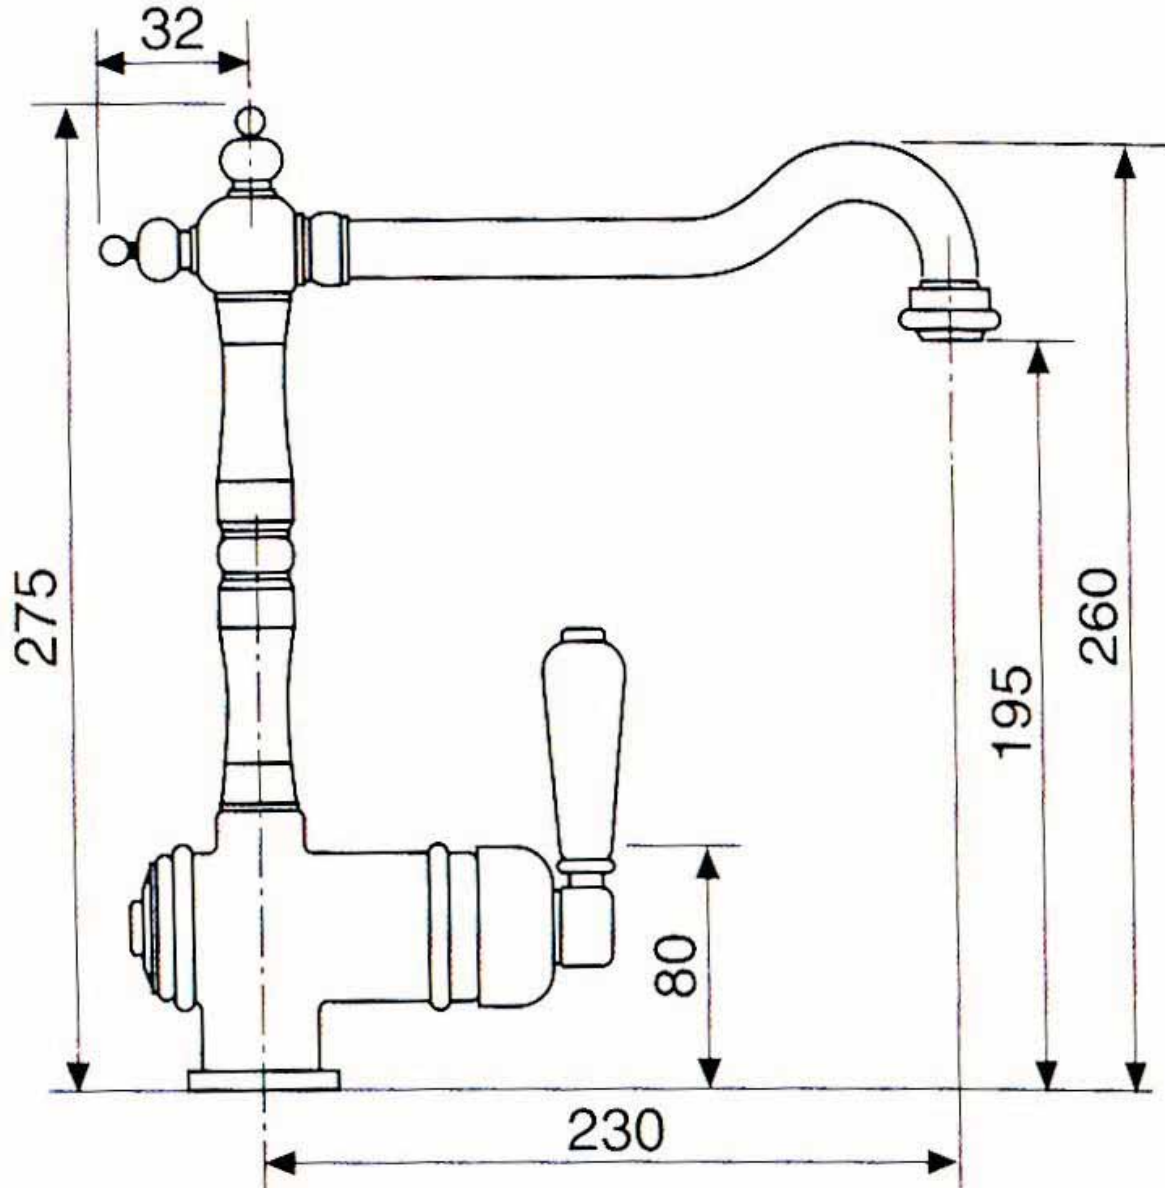

# **TASSINARI**

**RUBINETTERIE**

Cod. 0121  
Miscelatore lavello "Extra Lusso"

Disponibile nelle seguenti tonalità:

- Cromato
- Ottone Vecchio
- Ottone Lucido
- Rame Vecchio
- Satinato

# TASSINARI

RUBINETTERIE

Foro diam. min. mm. 32 - max 36