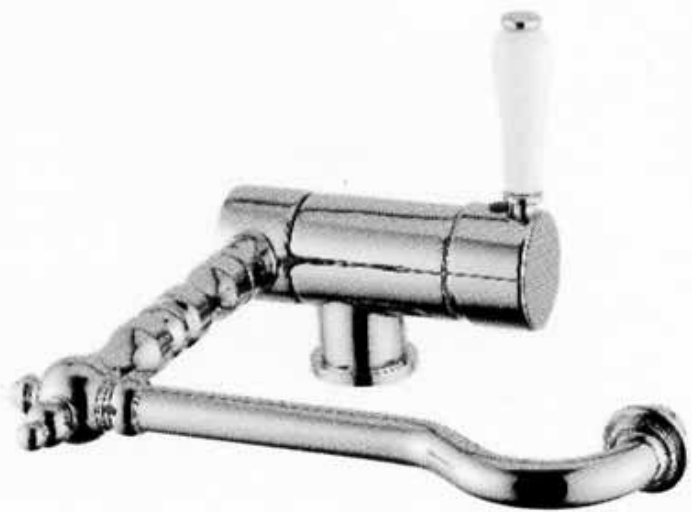

TASSINARI

RUBINETTERIE

Cod. 0119
Miscelatore lavello
"Extra lusso"
reclinabile per sottofinestra
Ingombro minimo mm. 80

Disponibile nelle seguenti tonalità:

- Cromato
- Ottone Vecchio
- Ottone Lucido
- Rame Vecchio
- Satinato