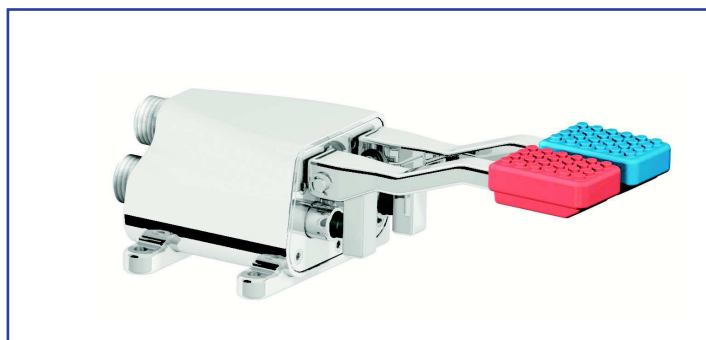

Nuovi Modelli 2016

Cod. 3048
Miscelatore MARTE
canna cm. 30
leva cm. 23,70

Cod. RIC0150
NUOVA Leva in plastica nera cm. 23,70
per Miscelatore MARTE

Cod. 2334
NUOVA cartuccia
per miscelatori
GIOVE e MARTE

Cod. 4538
Gruppo doccia SKY
con miscelatore monocomando
canna cm. 30
leva nera cm. 23,70

Cod. 5020
Miscelatore monopedale
acqua calda e fredda

Cod. 5021
Miscelatore 2 pedali
acqua calda e fredda

Cod. 5025 - Miscelatore "OCEANUS PLUS"
con comando fotocellula
per Lavello Professionale
temperatura regolabile, tempo max di
apertura 6 min. Con funzionamento di
emergenza manuale. Alimentazione
batteria.