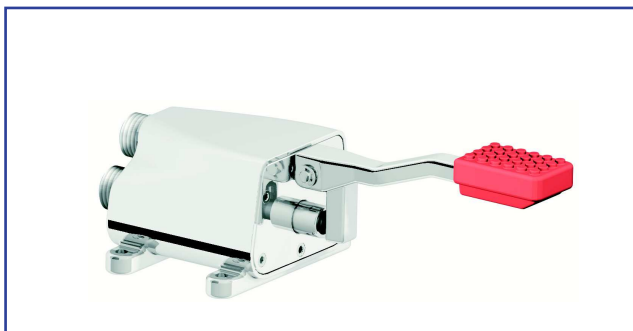

Nuovi Modelli 2016

Cod. 3048
Miscelatore MARTE
canna cm. 30
leva cm. 23,70

Cod. RIC0150
NUOVA Leva in plastica nera cm. 23,70
per Miscelatore MARTE

Cod. 2334
NUOVA cartuccia
per miscelatori
GIOVE e MARTE

Cod. 4538
Gruppo doccia SKY
con miscelatore monocomando
canna cm. 30
leva nera cm. 23,70

Cod. 5020
Miscelatore monopedale
acqua calda e fredda

Cod. 5021
Miscelatore 2 pedali
acqua calda e fredda

Cod. 5025 - Miscelatore "OCEANUS PLUS"
con comando fotocellula
per Lavello Professionale
temperatura regolabile, tempo max di
apertura 6 min. Con funzionamento di
emergenza manuale. Alimentazione
batteria.