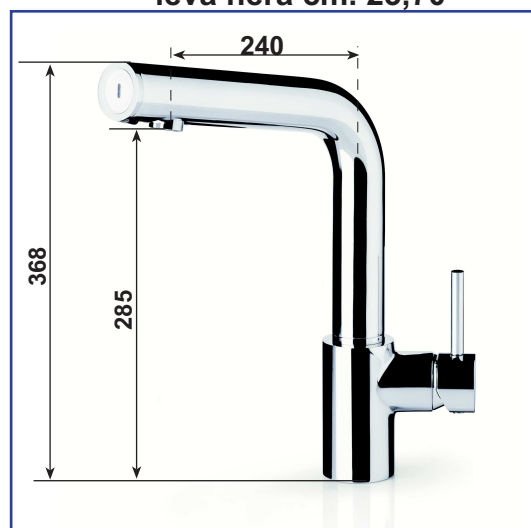

Nuovi Modelli 2016

Cod. 3048
Miscelatore MARTE
canna cm. 30
leva cm. 23,70

Cod. RIC0150
NUOVA Leva in plastica nera cm. 23,70
per Miscelatore MARTE

Cod. 2334
NUOVA cartuccia
per miscelatori
GIOVE e MARTE

Cod. 4538
Gruppo doccia SKY
con miscelatore monocomando
canna cm. 30
leva nera cm. 23,70

Cod. 5020
Miscelatore monopedale
acqua calda e fredda

Cod. 5021
Miscelatore 2 pedali
acqua calda e fredda

Cod. 5025 - Miscelatore "OCEANUS PLUS"
con comando fotocellula
per Lavello Professionale
temperatura regolabile, tempo max di
apertura 6 min. Con funzionamento di
emergenza manuale. Alimentazione
batteria.